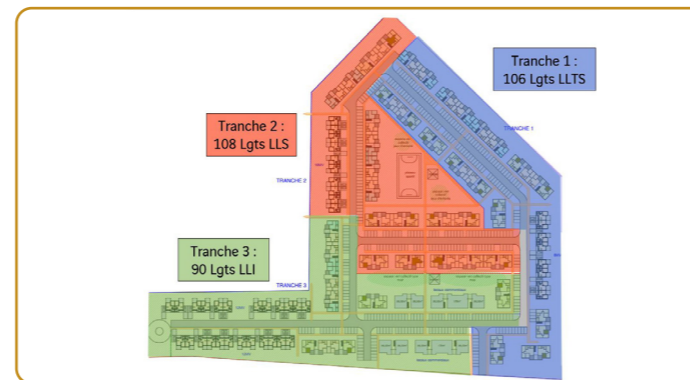

En cours de montage

Terca

300 logements (sociaux et libres) + commerces
Matoury