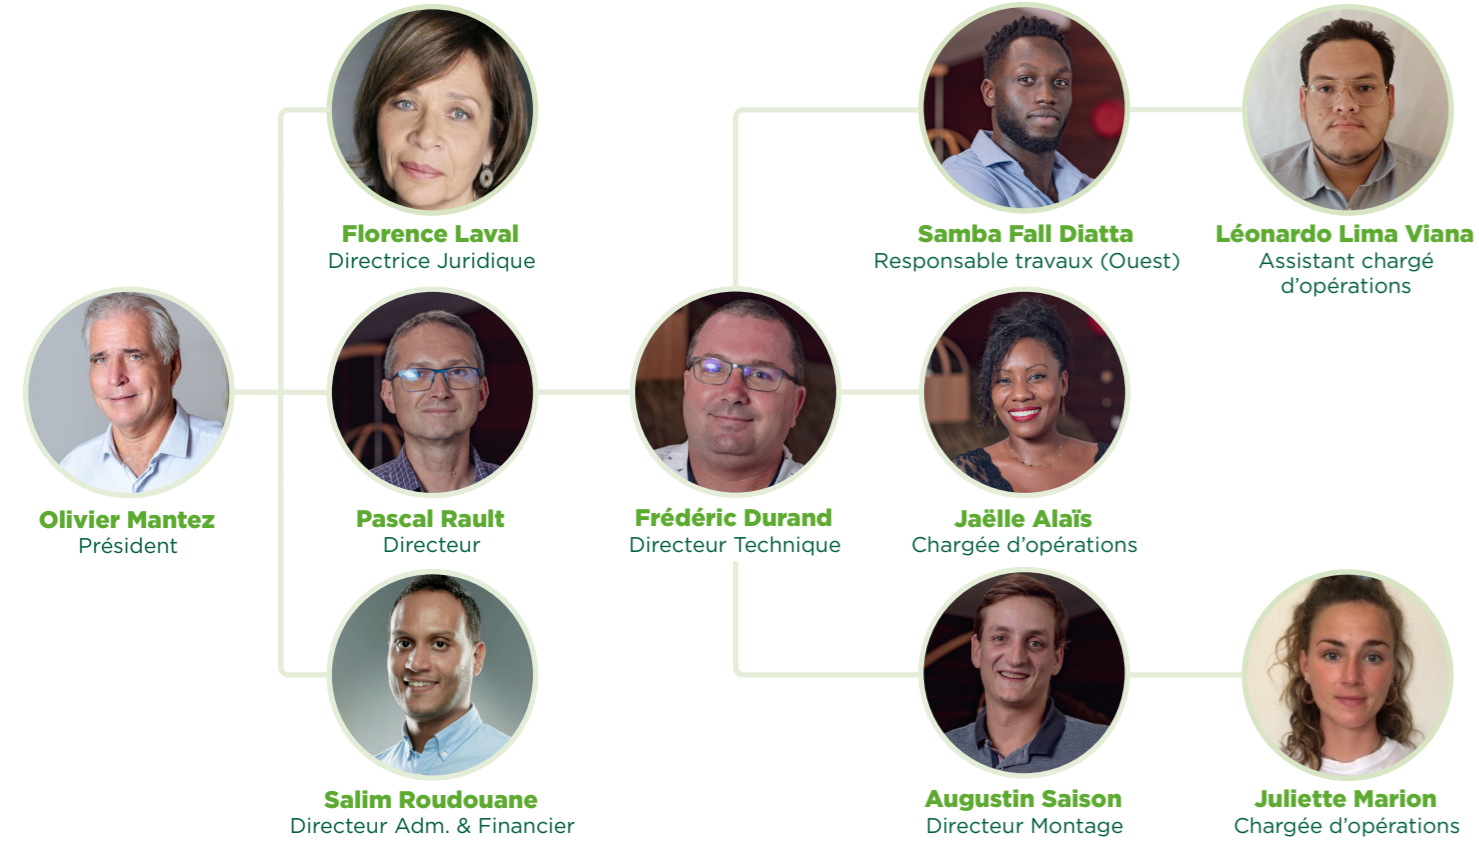

Équipe

Organigramme

Actualités

Tembé, dans la ville

SODIM Guyane a eu l'honneur de collaborer avec l'artiste guyanais Antoine Dinguoui, originaire de Papaïchton, afin de concevoir une fresque en art Tembé sur l'un des pignons de la résidence sociale « 100 MALU » à Saint-Laurent-du-Maroni.

Réalisée durant les vacances scolaires de Pâques 2024, cette initiative a permis aux enfants de la résidence et du quartier de participer à l'œuvre en leur offrant une expérience unique et éducative avec cet artiste de renommée internationale.

Paroles des collaborateurs

« Arrivé en 2020 chez SODIM, j'ai intégré une équipe jeune, dynamique, bienveillante où l'entraide et la bonne humeur sont les mots d'ordre. C'est dans cet état d'esprit que nous œuvrons pour apporter, à notre échelle, une réponse au grand besoin en logements sur le territoire. Je souhaite remercier tous les collaborateurs de la SODIM ainsi que les différents partenaires qui ont contribué à ma progression aussi bien professionnelle que personnelle. Je remercie également la direction pour la confiance accordée. Continuons sur la même lancée ! »

Juliette Marion
Chargée d'opération

« Arrivée depuis peu, je rejoins une équipe investie et motivée, pleine de ressources, qui me donne envie d'en apprendre plus sur la Guyane. Étant jeune ingénieure logistique, la maîtrise d'ouvrage est une nouveauté pour moi que j'accueille à bras ouverts. Je découvre un métier enrichissant dont les enjeux sont primordiaux pour la population guyanaise, tout en étant très en lien avec mes objectifs personnels. Je remercie mon équipe pour son accueil chaleureux. Avec elle, j'ai hâte de prendre part au développement de la Guyane. »